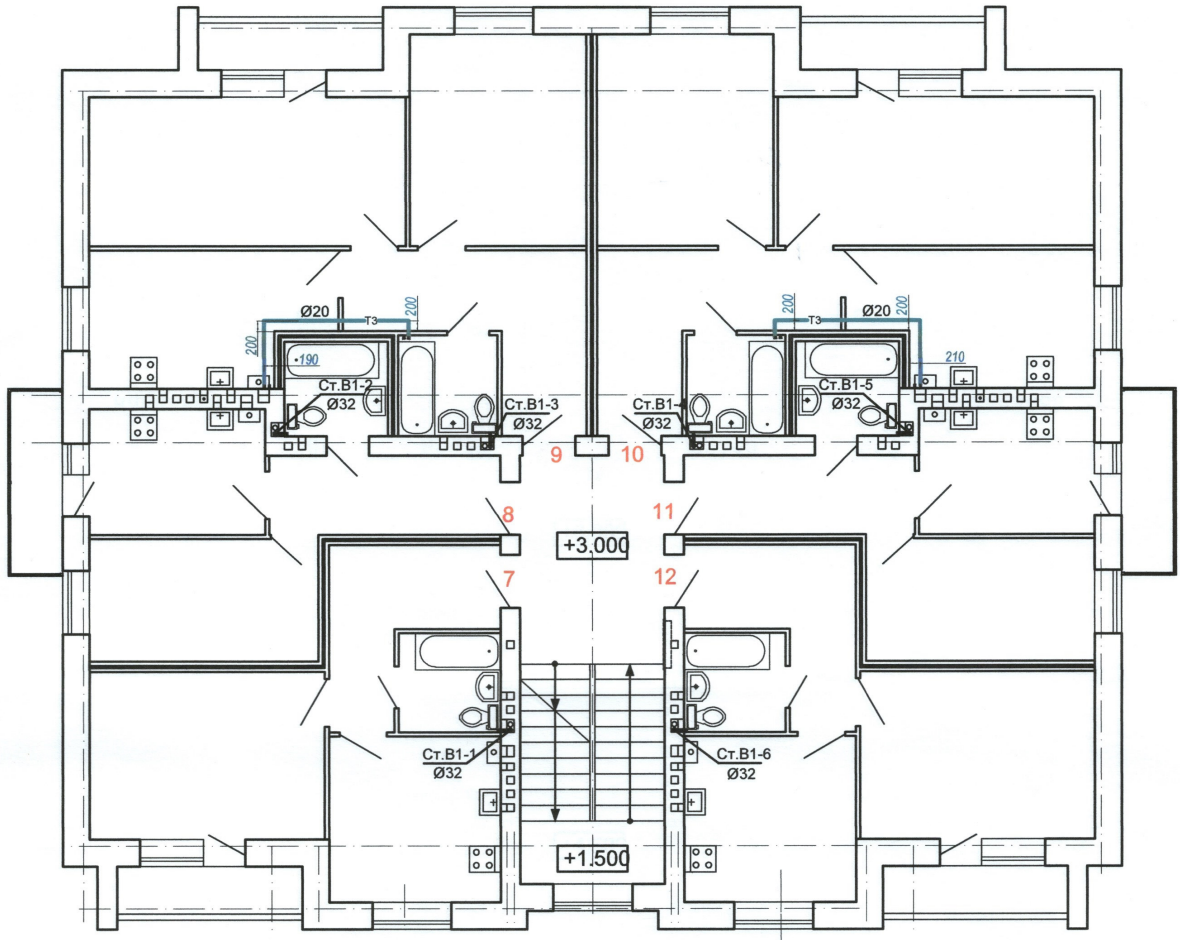

Исполнительная схема №1
Схема расположения горячего водоснабжения на первом этаже
объекта: "Многоквартирный жилой дом по пер. Гайворонский, д.1
в г. Краснослободск Волгоградской области"

Директор ООО "Глобэкс"

Карманов С.А.

Исполнительная схема №2

**Схема расположения горячего водоснабжения на втором этаже
объекта: "Многоквартирный жилой дом по пер. Гайворонский, д.1
в г. Краснослободск Волгоградской области"**