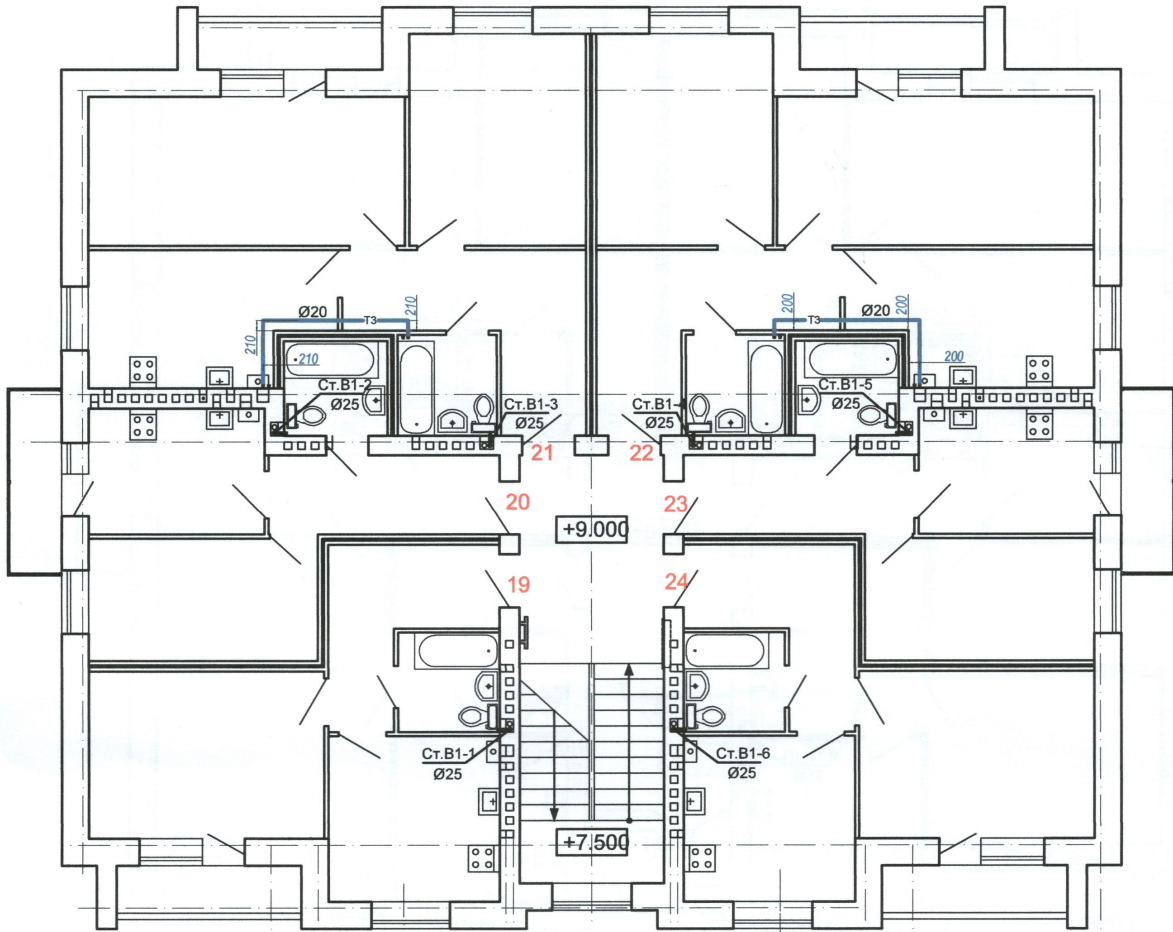

Исполнительная схема №4
Схема расположения горячего водоснабжения на четвертом этаже
объекта: "Многоквартирный жилой дом по пер. Гауворонский, д.1
в г. Краснослободск Волгоградской области"