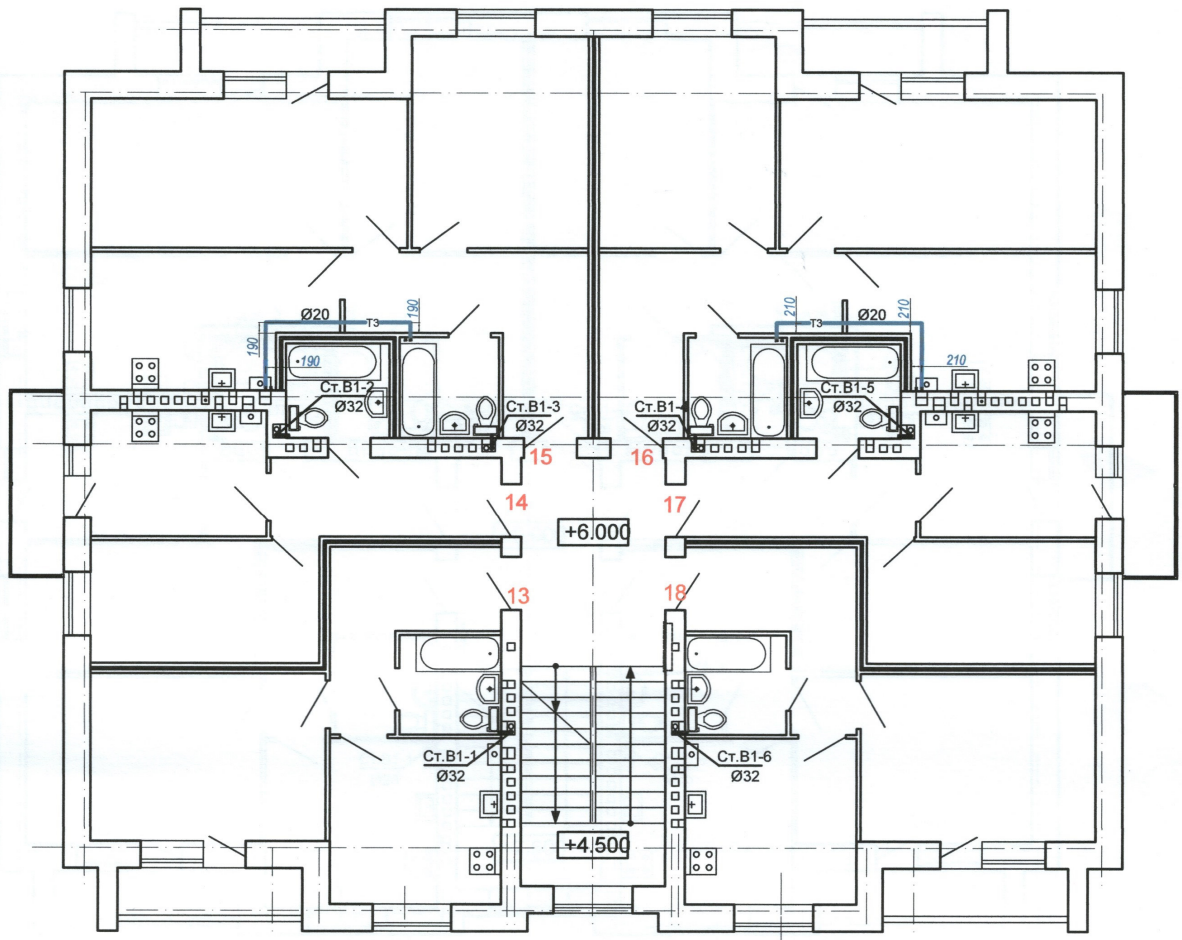

Исполнительная схема №3

**Схема расположения горячего водоснабжения на третьем этаже
объекта: "Многоквартирный жилой дом по пер. Гайворонский, д.1
в г. Краснослободск Волгоградской области"**