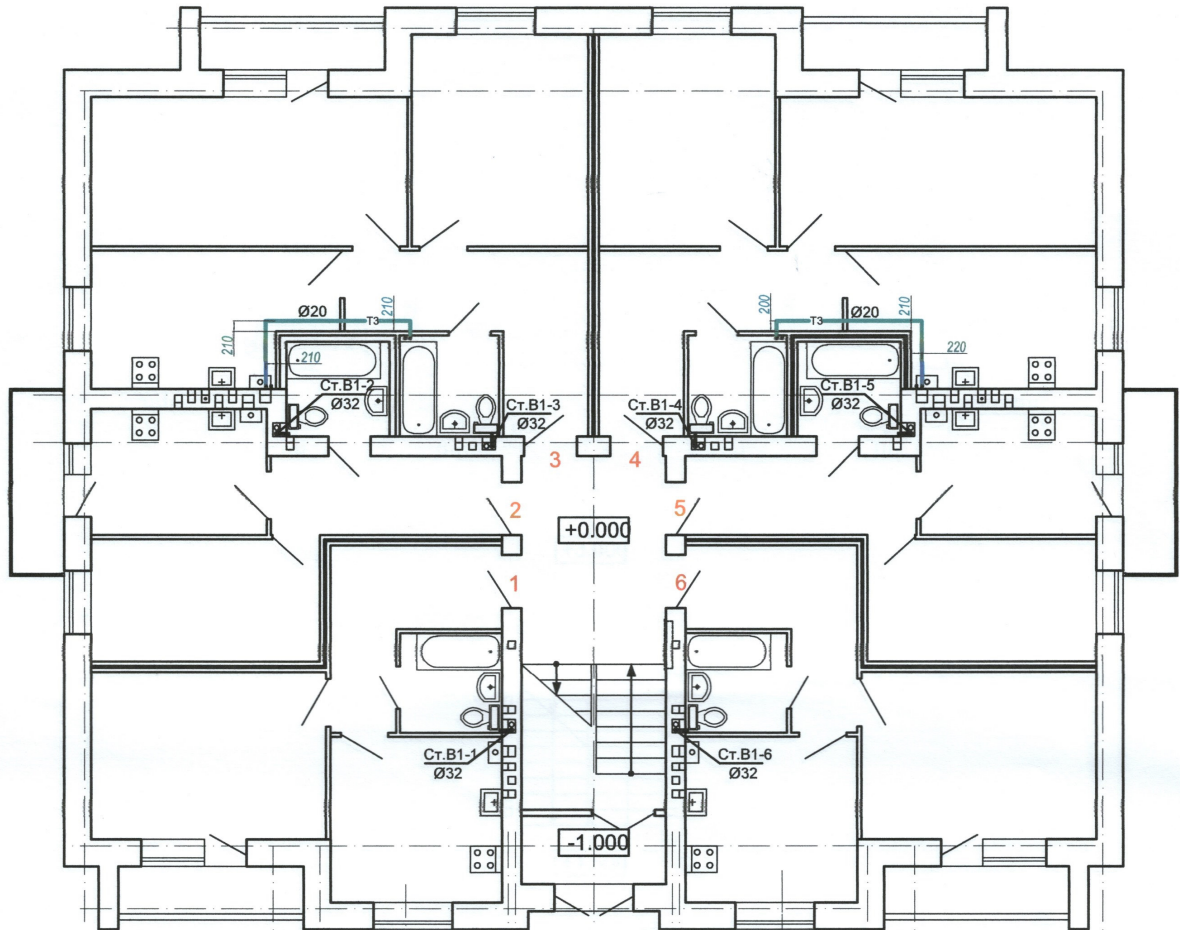

Исполнительная схема №1
Схема расположения горячего водоснабжения на первом этаже
объекта: "Многоквартирный жилой дом по пер. Гайворонский, д.1
в г. Краснослободск Волгоградской области"

Директор ООО "Глобэкс"

Карманов С.А.

Исполнительная схема №2

**Схема расположения горячего водоснабжения на втором этаже
объекта: "Многоквартирный жилой дом по пер. Гайворонский, д.1
в г. Краснослободск Волгоградской области"**